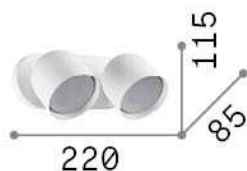

Información general

Interior - Lámpara de pared

Ean	8021696327938
Artículo	DODO AP2 NERO
Instalación	Lámpara de pared
Garantía	5 years
Peso bruto	1.23 kg
Volumen	0.003527 m ³

Información técnica

Peso neto	0.93 kg
Clase de aislamiento	II
Índice de protección	IP20
Cumplimiento	CE
Temperatura de funcionamiento	0° ~ +40 °C
Dimmer	Determined by the light bulb
Salida de potencia	220-240 V AC
Fuente de alimentación	Not required
Ajustabilidad	vert. 0°-90°

Información de la fuente

Fuente integrada	Light bulb (included)
Fuente reemplazable	No
Poder	GX53 max 2 x 15 W
Emisiones	Direct
Consumo máximo	-
Bombilla incluida	1 - E14 OLIVA 4W 3000K CRI80 SATIN