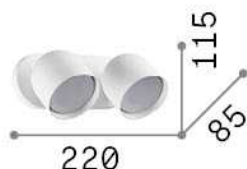

## Interior - Lámpara de pared

<b>Ean</b>	8021696327921
<b>Artículo</b>	DODO AP2 OTTONE
<b>Instalación</b>	Lámpara de pared
<b>Garantía</b>	5 years
<b>Peso bruto</b>	1.23 kg
<b>Volumen</b>	0.003527 m <sup>3</sup>

## Información técnica

<b>Peso neto</b>	0.93 kg
<b>Clase de aislamiento</b>	II
<b>Índice de protección</b>	IP20
<b>Cumplimiento</b>	CE
<b>Temperatura de funcionamiento</b>	0° ~ +40 °C
<b>Dimmer</b>	Determined by the light bulb
<b>Salida de potencia</b>	220-240 V AC
<b>Fuente de alimentación</b>	Not required
<b>Ajustabilidad</b>	vert. 0°-90°