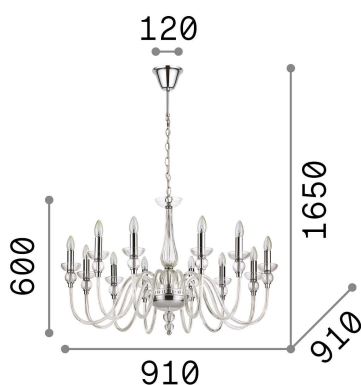

### Interior - Colgantes

<b>Ean</b>	8021696168906
<b>Artículo</b>	DOGE SP12 TRASPARENTE
<b>Instalación</b>	Colgantes
<b>Garantía</b>	5 years
<b>Peso bruto</b>	11.97 kg
<b>Volumen</b>	0.30636 m <sup>3</sup>

## Información técnica

<b>Peso neto</b>	9.4 kg
<b>Clase de aislamiento</b>	I
<b>Índice de protección</b>	IP20
<b>Cumplimiento</b>	CE
<b>Temperatura de funcionamiento</b>	0° ~ +40 °C
<b>Dimmer</b>	Determined by the light bulb
<b>Salida de potencia</b>	220-240 V AC
<b>Fuente de alimentación</b>	Not required