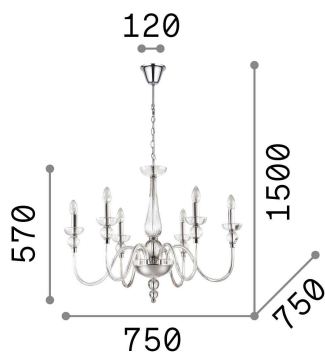

### Interior - Colgantes

<b>Ean</b>	8021696113678
<b>Artículo</b>	DOGE SP6 BIANCO
<b>Instalación</b>	Colgantes
<b>Garantía</b>	5 years
<b>Peso bruto</b>	7.34 kg
<b>Volumen</b>	0.160247 m <sup>3</sup>

## Información técnica

<b>Peso neto</b>	5.24 kg
<b>Clase de aislamiento</b>	I
<b>Índice de protección</b>	IP20
<b>Cumplimiento</b>	CE
<b>Temperatura de funcionamiento</b>	0° ~ +40 °C
<b>Dimmer</b>	Determined by the light bulb
<b>Salida de potencia</b>	220-240 V AC
<b>Fuente de alimentación</b>	Not required