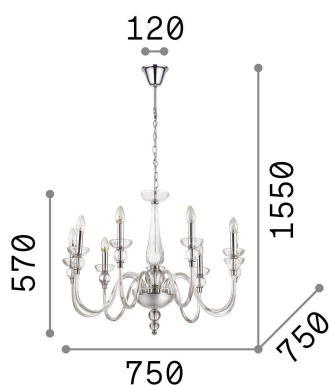

Información de la fuente

Fuente integrada	Light bulb (not included)
Fuente reemplazable	No
Poder	E14 max 9 x 40 W
Emisiones	Diffuse
Consumo máximo	-