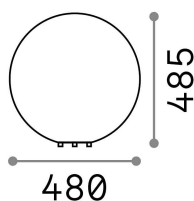

## Exterior - Lámparas de suelo

<b>Ean</b>	8021696195483
<b>Artículo</b>	DORIS PT1 D48
<b>Instalación</b>	Lámparas de suelo
<b>Garantía</b>	5 years
<b>Peso bruto</b>	4.5 kg
<b>Volumen</b>	0.136552 m <sup>3</sup>

## Información técnica

<b>Peso neto</b>	3 kg
<b>Clase de aislamiento</b>	II
<b>Índice de protección</b>	IP44
<b>Cumplimiento</b>	CE
<b>Temperatura de funcionamiento</b>	-
<b>Dimmer</b>	Determined by the light bulb
<b>Salida de potencia</b>	220-240 V AC
<b>Fuente de alimentación</b>	Not required