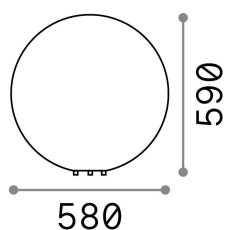

## Exterior - Lámparas de suelo

<b>Ean</b>	8021696195490
<b>Artículo</b>	DORIS PT1 D58
<b>Instalación</b>	Lámparas de suelo
<b>Garantía</b>	5 years
<b>Peso bruto</b>	6.16 kg
<b>Volumen</b>	0.23064 m <sup>3</sup>

## Información técnica

<b>Peso neto</b>	4.05 kg
<b>Clase de aislamiento</b>	II
<b>Índice de protección</b>	IP44
<b>Cumplimiento</b>	CE
<b>Temperatura de funcionamiento</b>	-
<b>Dimmer</b>	Determined by the light bulb
<b>Salida de potencia</b>	220-240 V AC
<b>Fuente de alimentación</b>	Not required