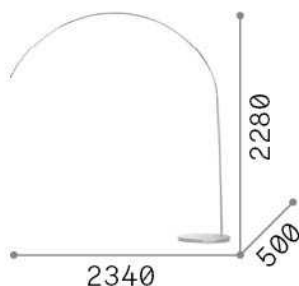

Información general

Interior - Lámparas de suelo

Ean	8021696286686
Artículo	DORSALE MPT1 BIANCO
Instalación	Lámparas de suelo
Garantía	5 years
Peso bruto	12 kg
Volumen	-

Información técnica

Peso neto	12 kg
Clase de aislamiento	II
Índice de protección	IP20
Cumplimiento	CE
Temperatura de funcionamiento	0° ~ +40 °C
Dimmer	NO
Salida de potencia	220-240 V AC Integrated switch button
Fuente de alimentación	Not required

Información de la fuente

Fuente integrada	Light bulb (not included)
Fuente reemplazable	No
Poder	E27 max 1 x 60 W
Emisiones	Diffuse
Consumo máximo	-