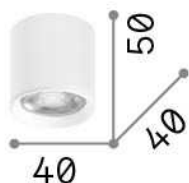

Información de la fuente

Fuente integrada	Integrated LED module
Fuente reemplazable	No
Poder	4 W
Emisiones	Direct
Consumo máximo	max 4,00 W
Características LED	LED DOB
CCT LED	4000 K
Duración LED (t. 25°C)	50000 h
CRI	> 90
SDCM	3
Ángulo del haz de luz	40°
Flujo del haz de luz	370 lm
Luz útil	220 lm
Riesgo fotobiológico	1