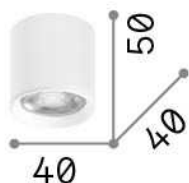

Información de la fuente

Fuente integrada	Integrated LED module
Fuente reemplazable	No
Poder	4 W
Emisiones	Direct
Consumo máximo	max 4,00 W
Características LED	LED DOB
CCT LED	3000 K
Duración LED (t. 25°C)	50000 h
CRI	> 90
SDCM	3
Ángulo del haz de luz	40°
Flujo del haz de luz	320 lm
Luz útil	190 lm
Riesgo fotobiológico	1