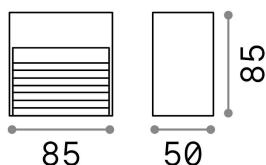

Información general

Exterior - Lámpara de pared

Ean	8021696115382
Artículo	DOWN AP1 BIANCO
Instalación	Lámpara de pared
Garantía	5 years
Peso bruto	0.34 kg
Volumen	0.000982 m ³

Información técnica

Peso neto	0.27 kg
Clase de aislamiento	I
Índice de protección	IP44
Cumplimiento	CE
Temperatura de funcionamiento	-
Dimmer	Determined by the light bulb
Salida de potencia	220-240 V AC
Fuente de alimentación	Not required
Resistencia de carga	IK08

Información de la fuente

Fuente integrada	Light bulb (not included)
Fuente reemplazable	No
Poder	G9 max 1 x 28 W
Emisiones	Direct Asymmetrical
Consumo máximo	-