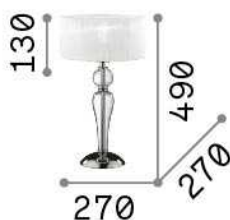

Información de la fuente

Fuente integrada	Light bulb (not included)
Fuente reemplazable	No
Poder	E27 max 1 x 60 W
Emisiones	Diffuse
Consumo máximo	-