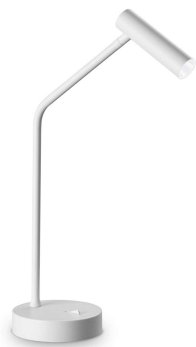

### Interior - Lámparas de sobremesa

<b>Ean</b>	8021696295510
<b>Artículo</b>	EASY TL BIANCO
<b>Instalación</b>	Lámparas de sobremesa
<b>Garantía</b>	5 years
<b>Peso bruto</b>	1.4 kg
<b>Volumen</b>	0.019285 m <sup>3</sup>

## Información de la fuente

<b>Fuente integrada</b>	Integrated LED module
<b>Fuente reemplazable</b>	Replaceable (by qualified operators only)
<b>Poder</b>	LED 3,5 W
<b>Emisiones</b>	Direct
<b>Consumo máximo</b>	max 3,50 W
<b>Características LED</b>	LED SMD
<b>CCT LED</b>	3000 K
<b>Duración LED (t. 25°C)</b>	50000 h
<b>CRI</b>	> 90
<b>Ángulo del haz de luz</b>	36°
<b>Flujo del haz de luz</b>	250 lm
<b>Luz útil</b>	210 lm
<b>Riesgo fotobiológico</b>	2
<b>Bombilla incluida</b>	1 - E14 OLIVA 4W 3000K CRI80 SATIN