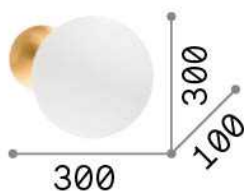

Información general

Interior - Lámpara de pared

Ean	8021696259048
Artículo	ECLISSI AP SMALL
Instalación	Lámpara de pared
Garantía	5 years
Peso bruto	1.84 kg
Volumen	0.013068 m ³

Información técnica

Peso neto	1.4 kg
Clase de aislamiento	II
Índice de protección	IP20
Cumplimiento	CE
Temperatura de funcionamiento	0° ~ +40 °C
Dimmer	NO, On-Off
Salida de potencia	220-240 V AC 50/60 Hz
Fuente de alimentación	In-built, included Replaceable (by qualified operators only), electronic

Información de la fuente

Fuente integrada	Integrated LED module
Fuente reemplazable	Replaceable (by qualified operators only)
Poder	LED 11 W
Emisiones	Indirect
Consumo máximo	max 11,00 W
Características LED	LED SMD
CCT LED	3000 K
Duración LED (t. 25°C)	17500 h
CRI	> 80
SDCM	3
Flujo del haz de luz	950 lm
Luz útil	540 lm
Bombilla incluida	1 - E14 OLIVA 4W 3000K CRI80 SATIN