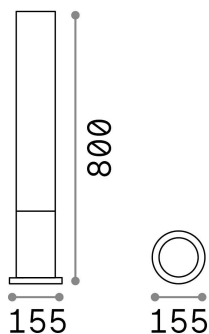

Información general

Exterior - Lámparas de suelo

Ean	8021696213071
Artículo	EDO OUTDOOR PT1 ROUND COFFEE
Instalación	Lámparas de suelo
Garantía	5 years
Peso bruto	2.08 kg
Volumen	0.023987 m ³

Información técnica

Peso neto	1.6 kg
Clase de aislamiento	I
Índice de protección	IP44
Cumplimiento	CE
Temperatura de funcionamiento	-
Dimmer	Determined by the light bulb
Salida de potencia	220-240 V AC
Fuente de alimentación	Not required

Información de la fuente

Fuente integrada	Light bulb (not included)
Fuente reemplazable	No
Poder	GX53 max 1 x 15 W
Emisiones	Diffuse
Consumo máximo	-