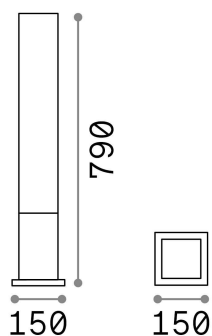

Información general

Exterior - Lámparas de suelo

Ean	8021696213088
Artículo	EDO OUTDOOR PT1 SQUARE COFFEE
Instalación	Lámparas de suelo
Garantía	5 years
Peso bruto	3.25 kg
Volumen	0.026892 m ³

Información técnica

Peso neto	2.67 kg
Clase de aislamiento	I
Índice de protección	IP44
Cumplimiento	CE
Temperatura de funcionamiento	-
Dimmer	Determined by the light bulb
Salida de potencia	220-240 V AC
Fuente de alimentación	Not required

Información de la fuente

Fuente integrada	Light bulb (not included)
Fuente reemplazable	No
Poder	GX53 max 1 x 15 W
Emisiones	Diffuse
Consumo máximo	-