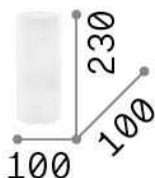

Información de la fuente

Fuente integrada	Light bulb (not included)
Fuente reemplazable	No
Poder	E27 max 1 x 60 W
Emisiones	Diffuse
Consumo máximo	-