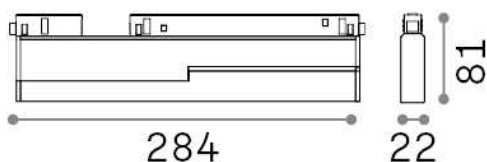

### Técnico - Sistemas

<b>Ean</b>	8021696286112
<b>Artículo</b>	EGO FLEXIBLE WIDE 07W 3000K DALI BK
<b>Instalación</b>	Sistemas
<b>Garantía</b>	5 years
<b>Peso bruto</b>	0.6 kg
<b>Volumen</b>	0.0032 m <sup>3</sup>

## Información técnica

<b>Peso neto</b>	0.49 kg
<b>Clase de aislamiento</b>	III
<b>Índice de protección</b>	IP20
<b>Cumplimiento</b>	CE
<b>Temperatura de funcionamiento</b>	0° ~ +40 °C
<b>Dimmer</b>	1, DALI
<b>Salida de potencia</b>	48 V DC
<b>Fuente de alimentación</b>	Required, remoted, not included NO
<b>Ajustabilidad</b>	vert. 0°-90°
<b>Accesorios incluidos</b>	Ego profile

## Información de la fuente

<b>Fuente integrada</b>	Integrated LED module
<b>Fuente reemplazable</b>	Replaceable (by qualified operators only)
<b>Poder</b>	7 W
<b>Emisiones</b>	Direct
<b>Consumo máximo</b>	max 7,00 W
<b>Características LED</b>	LED SMD SAMSUNG
<b>CCT LED</b>	3000 K
<b>Duración LED (t. 25°C)</b>	50000 h
<b>CRI</b>	> 90
<b>SDCM</b>	3
<b>Ángulo del haz de luz</b>	110°
<b>Flujo del haz de luz</b>	850 lm
<b>Luz útil</b>	640 lm
<b>Riesgo fotobiológico</b>	1
<b>Energía de reserva</b>	< 0.50 W