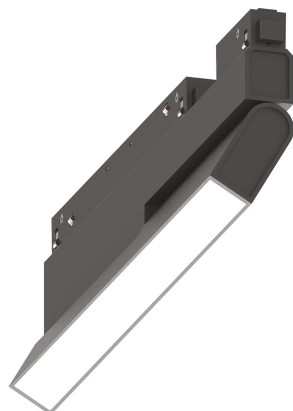

### Técnico - Sistemas

<b>Ean</b>	8021696286112
<b>Artículo</b>	EGO FLEXIBLE WIDE 07W 3000K DALI BK
<b>Instalación</b>	Sistemas
<b>Garantía</b>	5 years
<b>Peso bruto</b>	0.6 kg
<b>Volumen</b>	0.0032 m <sup>3</sup>

## Información técnica

<b>Peso neto</b>	0.49 kg
<b>Clase de aislamiento</b>	III
<b>Índice de protección</b>	IP20
<b>Cumplimiento</b>	CE
<b>Temperatura de funcionamiento</b>	0° ~ +40 °C
<b>Dimmer</b>	1, DALI
<b>Salida de potencia</b>	48 V DC
<b>Fuente de alimentación</b>	Required, remoted, not included NO
<b>Ajustabilidad</b>	vert. 0°-90°
<b>Accesorios incluidos</b>	Ego profile

## Información de la fuente

<b>Fuente integrada</b>	Integrated LED module
<b>Fuente reemplazable</b>	Replaceable (by qualified operators only)
<b>Poder</b>	7 W
<b>Emisiones</b>	Direct
<b>Consumo máximo</b>	max 7,00 W
<b>Características LED</b>	LED SMD SAMSUNG
<b>CCT LED</b>	3000 K
<b>Duración LED (t. 25°C)</b>	50000 h
<b>CRI</b>	> 90
<b>SDCM</b>	3
<b>Ángulo del haz de luz</b>	110°
<b>Flujo del haz de luz</b>	850 lm
<b>Luz útil</b>	640 lm
<b>Riesgo fotobiológico</b>	1
<b>Energía de reserva</b>	< 0.50 W