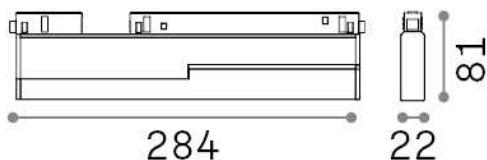

Información general

Técnico - Sistemas

Ean	8021696286129
Artículo	EGO FLEXIBLE WIDE 07W 3000K DALI WH
Instalación	Sistemas
Garantía	5 years
Peso bruto	0.6 kg
Volumen	0.0032 m ³

Información técnica

Peso neto	0.49 kg
Clase de aislamiento	III
Índice de protección	IP20
Cumplimiento	CE
Temperatura de funcionamiento	0° ~ +40 °C
Dimmer	1, DALI
Salida de potencia	48 V DC
Fuente de alimentación	Required, remoted, not included NO
Ajustabilidad	vert. 0°-90°
Accesorios incluidos	Ego profile

Información de la fuente

Fuente integrada	Integrated LED module
Fuente reemplazable	Replaceable (by qualified operators only)
Poder	7 W
Emisiones	Direct
Consumo máximo	max 7,00 W
Características LED	LED SMD SAMSUNG
CCT LED	3000 K
Duración LED (t. 25°C)	50000 h
CRI	> 90
SDCM	3
Ángulo del haz de luz	110°
Flujo del haz de luz	850 lm
Luz útil	640 lm
Riesgo fotobiológico	1
Energía de reserva	< 0.50 W