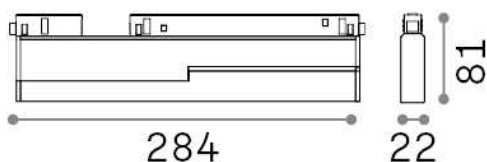

Información general

Técnico - Sistemas

Ean	8021696282725
Artículo	EGO FLEXIBLE WIDE 07W 3000K ON-OFF WH
Instalación	Sistemas
Garantía	5 years
Peso bruto	0.6 kg
Volumen	0.0032 m ³

Información técnica

Peso neto	0.49 kg
Clase de aislamiento	III
Índice de protección	IP20
Cumplimiento	CE
Temperatura de funcionamiento	0° ~ +40 °C
Dimmer	NO, On-Off
Salida de potencia	48 V DC
Fuente de alimentación	Required, remoted, not included NO
Ajustabilidad	vert. 0°-90°
Accesorios incluidos	Ego profile

Información de la fuente

Fuente integrada	Integrated LED module
Fuente reemplazable	Replaceable (by qualified operators only)
Poder	7 W
Emisiones	Direct
Consumo máximo	max 7,00 W
Características LED	LED SMD SAMSUNG
CCT LED	3000 K
Duración LED (t. 25°C)	50000 h
CRI	> 90
SDCM	3
Ángulo del haz de luz	110°
Flujo del haz de luz	850 lm
Luz útil	640 lm
Riesgo fotobiológico	1