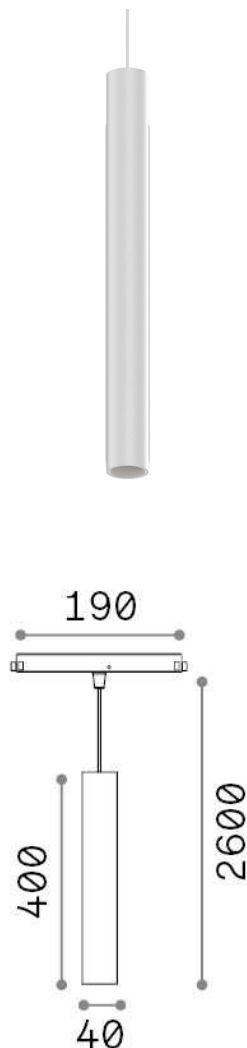

Información general

Técnico - Sistemas

Ean	8021696282879
Artículo	EGO PENDANT TUBE 12W 3000K ON-OFF WH
Instalación	Sistemas
Garantía	5 years
Peso bruto	0.72 kg
Volumen	0.00376 m ³

Información técnica

Peso neto	0.54 kg
Clase de aislamiento	III
Índice de protección	IP20
Cumplimiento	CE
Temperatura de funcionamiento	0° ~ +40 °C
Dimmer	NO, On-Off
Salida de potencia	48 V DC
Fuente de alimentación	Required, remoted, not included NO
Accesorios incluidos	Ego profile

Información de la fuente

Fuente integrada	Integrated LED module
Fuente reemplazable	Replaceable (by qualified operators only)
Poder	12 W
Emisiones	Direct
Consumo máximo	max 12,00 W
Características LED	LED COB CITIZEN
CCT LED	3000 K
Duración LED (t. 25°C)	50000 h
CRI	> 90
SDCM	3
Ángulo del haz de luz	30°
UGR Máximo	< 19
Flujo del haz de luz	1100 lm
Luz útil	950 lm
Riesgo fotobiológico	1