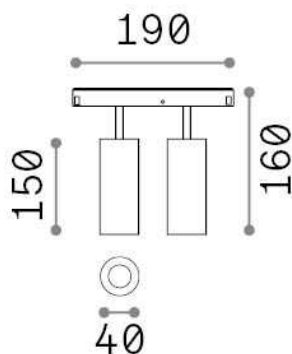

Información general

Técnico - Sistemas

Ean	8021696321844
Artículo	EGO TRACK DOUBLE 24W 4000K ON-OFF BK
Instalación	Sistemas
Garantía	5 years
Peso bruto	0.34 kg
Volumen	0.002657 m ³

Información técnica

Peso neto	0.34 kg
Clase de aislamiento	III
Índice de protección	IP20
Cumplimiento	CE
Temperatura de funcionamiento	0° ~ +40 °C
Dimmer	NO, On-Off
Salida de potencia	48 V DC
Fuente de alimentación	Required, remoted, not included NO
Ajustabilidad	vert. 0°-90° , orizz. 0°-335°
Accesorios incluidos	Honeycomb filters, Ego profile

Información de la fuente

Fuente integrada	Integrated LED module
Fuente reemplazable	Replaceable (by qualified operators only)
Poder	24 W
Emisiones	Direct
Consumo máximo	-
Características LED	LED COB CITIZEN
CCT LED	4000 K
Duración LED (t. 25°C)	50000 h
CRI	> 90
SDCM	3
Ángulo del haz de luz	30°
Flujo del haz de luz	2500 lm
Luz útil	2130 lm
Riesgo fotobiológico	1