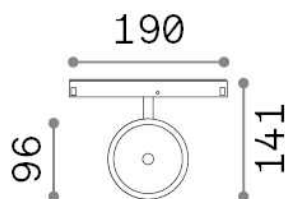

Información general

Técnico - Sistemas

Ean	8021696300504
Artículo	EGO TRACK FLAT SINGLE 09W 3000K ON-OFF WH
Instalación	Sistemas
Garantía	5 years
Peso bruto	0.38 kg
Volumen	0.003537 m ³

Información técnica

Peso neto	0.3 kg
Clase de aislamiento	III
Índice de protección	IP20
Cumplimiento	CE
Temperatura de funcionamiento	0° ~ +40 °C
Dimmer	NO, On-Off
Salida de potencia	48 V DC
Fuente de alimentación	Required, remoted, not included NO
Ajustabilidad	vert. 0°-90°
Accesorios incluidos	Ego profile

Información de la fuente

Fuente integrada	Integrated LED module
Fuente reemplazable	Replaceable (by qualified operators only)
Poder	9 W
Emisiones	Direct
Consumo máximo	max 9,00 W
Características LED	LED COB CITIZEN
CCT LED	3000 K
Duración LED (t. 25°C)	50000 h
CRI	> 90
SDCM	3
Ángulo del haz de luz	36°
Flujo del haz de luz	1100 lm
Luz útil	840 lm
Riesgo fotobiológico	1