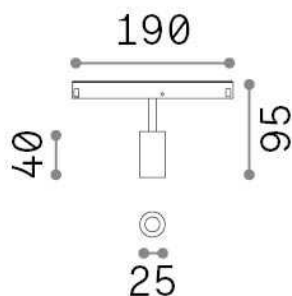

Información general

Técnico - Sistemas

Ean	8021696282039
Artículo	EGO TRACK SINGLE 03W 3000K ON-OFF GD
Instalación	Sistemas
Garantía	5 years
Peso bruto	0.26 kg
Volumen	0.004092 m ³

Información técnica

Peso neto	0.08 kg
Clase de aislamiento	III
Índice de protección	IP20
Cumplimiento	CE
Temperatura de funcionamiento	0° ~ +40 °C
Dimmer	NO, On-Off
Salida de potencia	48 V DC
Fuente de alimentación	Required, remoted, not included NO
Ajustabilidad	vert. 0°-90° , orizz. 0°-335°
Accesorios incluidos	Honeycomb filter, Ego profile

Información de la fuente

Fuente integrada	Integrated LED module
Fuente reemplazable	Replaceable (by qualified operators only)
Poder	3 W
Emisiones	Direct
Consumo máximo	max 3,00 W
Características LED	LED SMD OSRAM
CCT LED	3000 K
Duración LED (t. 25°C)	50000 h
CRI	> 90
SDCM	3
Ángulo del haz de luz	30°
Flujo del haz de luz	200 lm
Luz útil	180 lm
Riesgo fotobiológico	1