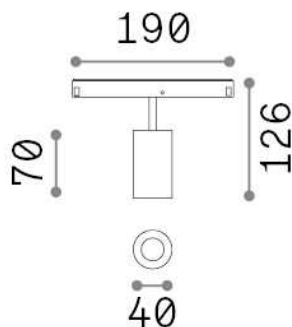

Información general

Técnico - Sistemas

Ean	8021696303680
Artículo	EGO TRACK SINGLE 08W 3000K 1-10V BK
Instalación	Sistemas
Garantía	5 years
Peso bruto	0.26 kg
Volumen	0.001944 m ³

Información técnica

Peso neto	0.2 kg
Clase de aislamiento	III
Índice de protección	IP20
Cumplimiento	CE
Temperatura de funcionamiento	0° ~ +40 °C
Dimmer	1, 1-10V
Salida de potencia	48 V DC
Fuente de alimentación	Required, remoted, not included NO
Ajustabilidad	vert. 0°-90° , orizz. 0°-335°
Accesorios incluidos	Honeycomb filter, Ego profile

Información de la fuente

Fuente integrada	Integrated LED module
Fuente reemplazable	Replaceable (by qualified operators only)
Poder	8 W
Emisiones	Direct
Consumo máximo	max 8,00 W
Características LED	LED COB CITIZEN
CCT LED	3000 K
Duración LED (t. 25°C)	50000 h
CRI	> 90
SDCM	3
Ángulo del haz de luz	30°
Flujo del haz de luz	850 lm
Luz útil	750 lm
Riesgo fotobiológico	1
Energía de reserva	< 0.50 W