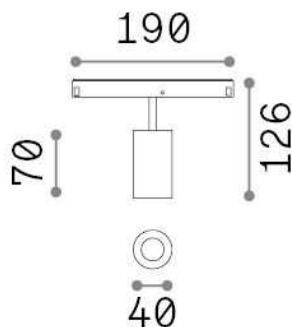

Información general

Técnico - Sistemas

Ean	8021696286419
Artículo	EGO TRACK SINGLE 08W 3000K DALI BK
Instalación	Sistemas
Garantía	5 years
Peso bruto	0.35 kg
Volumen	0.004092 m ³

Información técnica

Peso neto	0.15 kg
Clase de aislamiento	III
Índice de protección	IP20
Cumplimiento	CE
Temperatura de funcionamiento	0° ~ +40 °C
Dimmer	1, DALI
Salida de potencia	48 V DC
Fuente de alimentación	Required, remoted, not included NO
Ajustabilidad	vert. 0°-90° , orizz. 0°-335°
Accesorios incluidos	Honeycomb filter, Ego profile

Información de la fuente

Fuente integrada	Integrated LED module
Fuente reemplazable	Replaceable (by qualified operators only)
Poder	8 W
Emisiones	Direct
Consumo máximo	max 8,00 W
Características LED	LED COB CITIZEN
CCT LED	3000 K
Duración LED (t. 25°C)	50000 h
CRI	> 90
SDCM	3
Ángulo del haz de luz	30°
Flujo del haz de luz	850 lm
Luz útil	750 lm
Riesgo fotobiológico	1
Energía de reserva	< 0.50 W