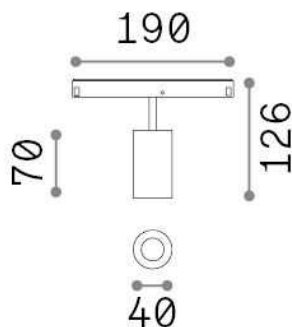

### Técnico - Sistemas

<b>Ean</b>	8021696282046
<b>Artículo</b>	EGO TRACK SINGLE 08W 3000K ON-OFF GD
<b>Instalación</b>	Sistemas
<b>Garantía</b>	5 years
<b>Peso bruto</b>	0.35 kg
<b>Volumen</b>	0.004092 m <sup>3</sup>

## Información técnica

<b>Peso neto</b>	0.15 kg
<b>Clase de aislamiento</b>	III
<b>Índice de protección</b>	IP20
<b>Cumplimiento</b>	CE
<b>Temperatura de funcionamiento</b>	0° ~ +40 °C
<b>Dimmer</b>	NO, On-Off
<b>Salida de potencia</b>	48 V DC
<b>Fuente de alimentación</b>	Required, remoted, not included NO
<b>Ajustabilidad</b>	vert. 0°-90° , orizz. 0°-335°
<b>Accesorios incluidos</b>	Honeycomb filter, Ego profile