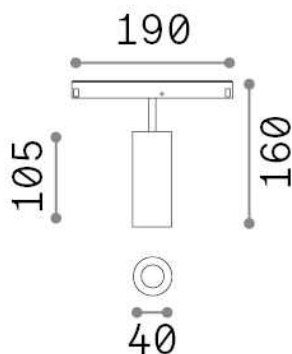

### Técnico - Sistemas

<b>Ean</b>	8021696303703
<b>Artículo</b>	EGO TRACK SINGLE 12W 3000K 1-10V BK
<b>Instalación</b>	Sistemas
<b>Garantía</b>	5 years
<b>Peso bruto</b>	0.36 kg
<b>Volumen</b>	0.003979 m <sup>3</sup>

## Información técnica

<b>Peso neto</b>	0.3 kg
<b>Clase de aislamiento</b>	III
<b>Índice de protección</b>	IP20
<b>Cumplimiento</b>	CE
<b>Temperatura de funcionamiento</b>	0° ~ +40 °C
<b>Dimmer</b>	1, 1-10V
<b>Salida de potencia</b>	48 V DC
<b>Fuente de alimentación</b>	Required, remoted, not included NO
<b>Ajustabilidad</b>	vert. 0°-90° , orizz. 0°-335°
<b>Accesorios incluidos</b>	Honeycomb filter, Ego profile