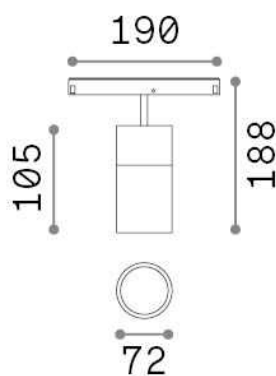

### Técnico - Sistemas

<b>Ean</b>	8021696307510
<b>Artículo</b>	EGO TRACK SINGLE 19W 3000K 1-10V BK
<b>Instalación</b>	Sistemas
<b>Garantía</b>	5 years
<b>Peso bruto</b>	0.87 kg
<b>Volumen</b>	0.003537 m <sup>3</sup>

## Información técnica

<b>Peso neto</b>	0.7 kg
<b>Clase de aislamiento</b>	III
<b>Índice de protección</b>	IP20
<b>Cumplimiento</b>	CE
<b>Temperatura de funcionamiento</b>	0° ~ +40 °C
<b>Dimmer</b>	1, 1-10V
<b>Salida de potencia</b>	48 V DC
<b>Fuente de alimentación</b>	Required, remoted, not included NO
<b>Ajustabilidad</b>	vert. 0°-90° , orizz. 0°-335°
<b>Accesorios incluidos</b>	Ego profile