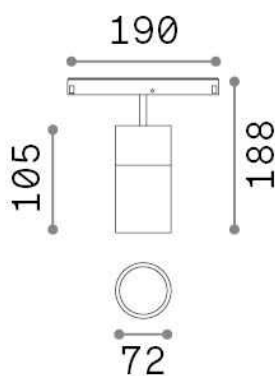

### Técnico - Sistemas

<b>Ean</b>	8021696307541
<b>Artículo</b>	EGO TRACK SINGLE 19W 3000K DALI WH
<b>Instalación</b>	Sistemas
<b>Garantía</b>	5 years
<b>Peso bruto</b>	0.87 kg
<b>Volumen</b>	0.003537 m <sup>3</sup>

## Información técnica

<b>Peso neto</b>	0.7 kg
<b>Clase de aislamiento</b>	III
<b>Índice de protección</b>	IP20
<b>Cumplimiento</b>	CE
<b>Temperatura de funcionamiento</b>	0° ~ +40 °C
<b>Dimmer</b>	1, DALI
<b>Salida de potencia</b>	48 V DC
<b>Fuente de alimentación</b>	Required, remoted, not included NO
<b>Ajustabilidad</b>	vert. 0°-90° , orizz. 0°-335°
<b>Accesorios incluidos</b>	Ego profile