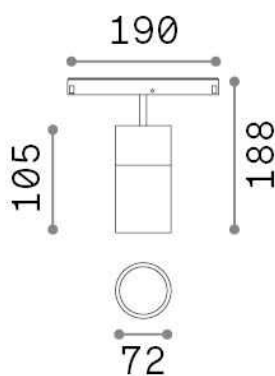

### Técnico - Sistemas

<b>Ean</b>	8021696307565
<b>Artículo</b>	EGO TRACK SINGLE 26W 3000K 1-10V BK
<b>Instalación</b>	Sistemas
<b>Garantía</b>	5 years
<b>Peso bruto</b>	0.76 kg
<b>Volumen</b>	0.003537 m <sup>3</sup>

## Información técnica

<b>Peso neto</b>	0.7 kg
<b>Clase de aislamiento</b>	III
<b>Índice de protección</b>	IP20
<b>Cumplimiento</b>	CE
<b>Temperatura de funcionamiento</b>	0° ~ +40 °C
<b>Dimmer</b>	1, 1-10V
<b>Salida de potencia</b>	48 V DC
<b>Fuente de alimentación</b>	Required, remoted, not included NO
<b>Ajustabilidad</b>	vert. 0°-90° , orizz. 0°-335°
<b>Accesorios incluidos</b>	Ego profile