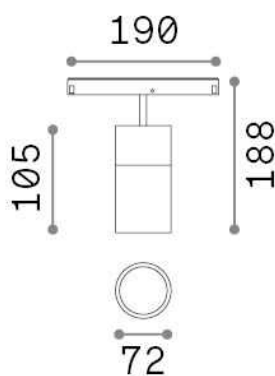

Información general

Técnico - Sistemas

Ean	8021696307589
Artículo	EGO TRACK SINGLE 26W 3000K DALI BK
Instalación	Sistemas
Garantía	5 years
Peso bruto	0.77 kg
Volumen	0.003537 m ³

Información técnica

Peso neto	0.7 kg
Clase de aislamiento	III
Índice de protección	IP20
Cumplimiento	CE
Temperatura de funcionamiento	0° ~ +40 °C
Dimmer	1, DALI
Salida de potencia	48 V DC
Fuente de alimentación	Required, remoted, not included NO
Ajustabilidad	vert. 0°-90° , orizz. 0°-335°
Accesorios incluidos	Ego profile

Información de la fuente

Fuente integrada	Integrated LED module
Fuente reemplazable	Replaceable (by qualified operators only)
Poder	26 W
Emisiones	Direct
Consumo máximo	max 26,00 W
Características LED	LED COB CITIZEN
CCT LED	3000 K
Duración LED (t. 25°C)	50000 h
CRI	> 90
SDCM	3
Ángulo del haz de luz	35°
Flujo del haz de luz	3050 lm
Luz útil	2480 lm
Riesgo fotobiológico	1
Energía de reserva	< 0.50 W