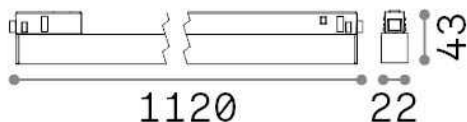

Información general

Técnico - Sistemas

Ean	8021696286532
Artículo	EGO WIDE 26W 3000K DALI BK
Instalación	Sistemas
Garantía	5 years
Peso bruto	0.68 kg
Volumen	0.001271 m ³

Información técnica

Peso neto	0.62 kg
Clase de aislamiento	III
Índice de protección	IP20
Cumplimiento	CE
Temperatura de funcionamiento	0° ~ +40 °C
Dimmer	1, DALI
Salida de potencia	48 V DC
Fuente de alimentación	Required, remoted, not included NO
Accesorios incluidos	Ego profile

Información de la fuente

Fuente integrada	Integrated LED module
Fuente reemplazable	Replaceable (by qualified operators only)
Poder	26 W
Emisiones	Direct
Consumo máximo	max 26,00 W
Características LED	LED SMD SAMSUNG
CCT LED	3000 K
Duración LED (t. 25°C)	50000 h
CRI	> 90
SDCM	3
Ángulo del haz de luz	110°
Flujo del haz de luz	3400 lm
Luz útil	2750 lm
Riesgo fotobiológico	1
Energía de reserva	< 0.50 W