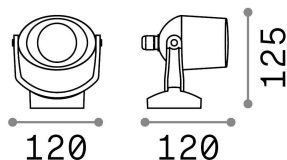

Información general

Exterior - Lámpara de pared

Ean	8021696096483
Artículo	ELIO AP1 BIANCO
Instalación	Lámpara de pared
Garantía	5 years
Peso bruto	0.6 kg
Volumen	0.002662 m ³

Información técnica

Peso neto	0.5 kg
Clase de aislamiento	II
Índice de protección	IP66
Cumplimiento	CE
Temperatura de funcionamiento	-15° ~ +45 °C
Dimmer	Determined by the light bulb
Salida de potencia	220-240 V AC
Fuente de alimentación	Not required
Resistencia de carga	IK10
Ajustabilidad	vert. 0°-355°

Información de la fuente

Fuente integrada	Light bulb (included, settable CCT 2700 / 4000 K)
Fuente reemplazable	Replaceable
Poder	GU10 max 1 x 6 W
Emisiones	Direct
Consumo máximo	-
Bombilla incluida	1 - E14 OLIVA 4W 3000K CRI80 SATIN