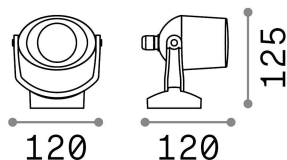

### Exterior - Lámpara de pared

<b>Ean</b>	8021696096476
<b>Artículo</b>	ELIO AP1 NERO
<b>Instalación</b>	Lámpara de pared
<b>Garantía</b>	5 years
<b>Peso bruto</b>	0.6 kg
<b>Volumen</b>	0.002662 m <sup>3</sup>

## Información técnica

<b>Peso neto</b>	0.5 kg
<b>Clase de aislamiento</b>	II
<b>Índice de protección</b>	IP66
<b>Cumplimiento</b>	CE
<b>Temperatura de funcionamiento</b>	-15° ~ +45 °C
<b>Dimmer</b>	Determined by the light bulb
<b>Salida de potencia</b>	220-240 V AC
<b>Fuente de alimentación</b>	Not required
<b>Resistencia de carga</b>	IK10
<b>Ajustabilidad</b>	vert. 0°-355°

## Información de la fuente

<b>Fuente integrada</b>	Light bulb (included, settable CCT 2700 / 4000 K)
<b>Fuente reemplazable</b>	Replaceable
<b>Poder</b>	GU10 max 1 x 6 W
<b>Emisiones</b>	Direct
<b>Consumo máximo</b>	-
<b>Bombilla incluida</b>	1 - E14 OLIVA 4W 3000K CRI80 SATIN