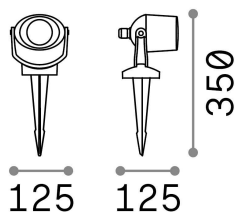

### Exterior - Proyectores

<b>Ean</b>	8021696120218
<b>Artículo</b>	ELIO PR1 BIANCO
<b>Instalación</b>	Proyectores
<b>Garantía</b>	5 years
<b>Peso bruto</b>	0.43 kg
<b>Volumen</b>	0.002662 m <sup>3</sup>

## Información técnica

<b>Peso neto</b>	0.36 kg
<b>Clase de aislamiento</b>	II
<b>Índice de protección</b>	IP66
<b>Cumplimiento</b>	CE
<b>Temperatura de funcionamiento</b>	-15° ~ +45 °C
<b>Dimmer</b>	Determined by the light bulb
<b>Salida de potencia</b>	220-240 V AC
<b>Fuente de alimentación</b>	Not required
<b>Resistencia de carga</b>	IK10
<b>Ajustabilidad</b>	YES

## Información de la fuente

<b>Fuente integrada</b>	Light bulb (included, settable CCT 2700 / 4000 K)
<b>Fuente reemplazable</b>	Replaceable
<b>Poder</b>	GU10 max 1 x 6 W
<b>Emisiones</b>	Direct
<b>Consumo máximo</b>	-
<b>Bombilla incluida</b>	1 - E14 OLIVA 4W 3000K CRI80 SATIN