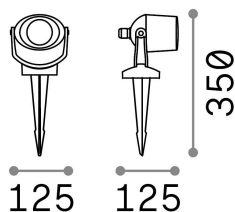

Información general

Exterior - Proyectores

| | |
|--------------------|-------------------------|
| Ean | 8021696120201 |
| Artículo | ELIO PR1 NERO |
| Instalación | Proyectores |
| Garantía | 5 years |
| Peso bruto | 0.43 kg |
| Volumen | 0.002662 m ³ |

Información técnica

| | |
|--------------------------------------|------------------------------|
| Peso neto | 0.36 kg |
| Clase de aislamiento | II |
| Índice de protección | IP66 |
| Cumplimiento | CE |
| Temperatura de funcionamiento | -15° ~ +45 °C |
| Dimmer | Determined by the light bulb |
| Salida de potencia | 220-240 V AC |
| Fuente de alimentación | Not required |
| Resistencia de carga | IK10 |
| Ajustabilidad | YES |

Información de la fuente

| | |
|----------------------------|---|
| Fuente integrada | Light bulb (included, settable CCT 2700 / 4000 K) |
| Fuente reemplazable | Replaceable |
| Poder | GU10 max 1 x 6 W |
| Emisiones | Direct |
| Consumo máximo | - |
| Bombilla incluida | 1 - E14 OLIVA 4W 3000K CRI80 SATIN |