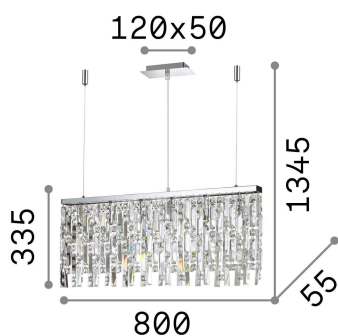

Información general

Interior - Colgantes

Ean	8021696200064
Artículo	ELISIR SP6 OTTONE
Instalación	Colgantes
Garantía	5 years
Peso bruto	7.56 kg
Volumen	0.032472 m ³

Información técnica

Peso neto	6.37 kg
Clase de aislamiento	I
Índice de protección	IP20
Cumplimiento	CE
Temperatura de funcionamiento	0° ~ +40 °C
Dimmer	Determined by the light bulb
Salida de potencia	220-240 V AC
Fuente de alimentación	Not required

Información de la fuente

Fuente integrada	Light bulb (included)
Fuente reemplazable	Replaceable
Poder	G9 max 6 x 40 W
Emisiones	Diffuse
Consumo máximo	-
Bombilla incluida	1 - E14 OLIVA 4W 3000K CRI80 SATIN