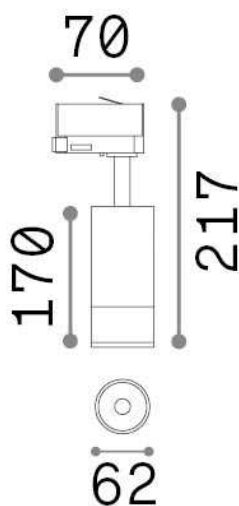

Información general

Técnico - Proyectores y carriles

Ean	8021696322087
Artículo	EOS 15W 4000K ON-OFF BK
Instalación	Proyectores y carriles
Garantía	5 years
Peso bruto	0.76 kg
Volumen	0.002592 m ³

Información técnica

Peso neto	0.71 kg
Clase de aislamiento	I
Índice de protección	IP20
Cumplimiento	CE
Temperatura de funcionamiento	0° ~ +40 °C
Dimmer	NO, On-Off
Salida de potencia	220-240 V AC 50/60 Hz
Fuente de alimentación	In-built, included Replaceable (by qualified operators only), electronic
Ajustabilidad	vert. 0°-90° , orizz. 0°-355°
Accesorios incluidos	Single connection on-off, Link on-off profile