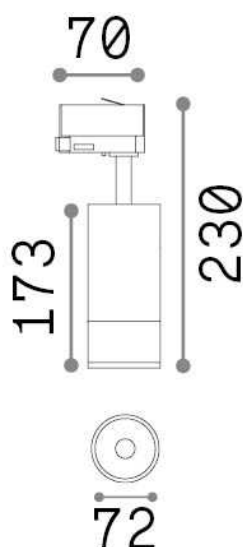

Información general

Técnico - Proyectores y carriles

Ean	8021696322100
Artículo	EOS 25W 4000K ON-OFF BK
Instalación	Proyectores y carriles
Garantía	5 years
Peso bruto	1.16 kg
Volumen	0.003276 m ³

Información técnica

Peso neto	1.1 kg
Clase de aislamiento	I
Índice de protección	IP20
Cumplimiento	CE
Temperatura de funcionamiento	0° ~ +40 °C
Dimmer	NO, On-Off
Salida de potencia	220-240 V AC 50/60 Hz
Fuente de alimentación	In-built, included Replaceable (by qualified operators only), electronic
Ajustabilidad	vert. 0°-90° , orizz. 0°-355°
Accesorios incluidos	Single connection on-off, Link on-off profile

Información de la fuente

Fuente integrada	Integrated LED module
Fuente reemplazable	Replaceable (by qualified operators only)
Poder	25 W
Emisiones	Direct
Consumo máximo	max 25,00 W
Características LED	LED COB BRIDGELUX
CCT LED	4000 K
Duración LED (t. 25°C)	30000 h
CRI	> 90
SDCM	3
Ángulo del haz de luz	20-55°
Flujo del haz de luz	2700 lm
Luz útil	2430 lm