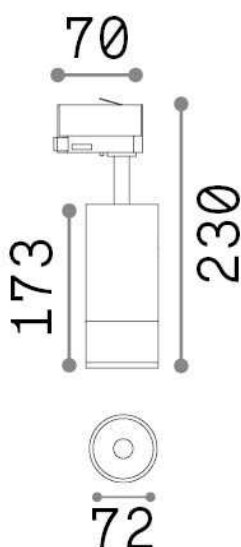

Información general

Técnico - Projectores y carriles

Ean	8021696322124
Artículo	EOS 25W 4000K ON-OFF WH
Instalación	Proyectores y carriles
Garantía	5 years
Peso bruto	1.16 kg
Volumen	0.003276 m ³

Información técnica

Peso neto	1.1 kg
Clase de aislamiento	I
Índice de protección	IP20
Cumplimiento	CE
Temperatura de funcionamiento	0° ~ +40 °C
Dimmer	NO, On-Off
Salida de potencia	220-240 V AC 50/60 Hz
Fuente de alimentación	In-built, included Replaceable (by qualified operators only), electronic
Ajustabilidad	vert. 0°-90° , orizz. 0°-355°
Accesorios incluidos	Single connection on-off, Link on-off profile

Información de la fuente

Fuente integrada	Integrated LED module
Fuente reemplazable	Replaceable (by qualified operators only)
Poder	25 W
Emisiones	Direct
Consumo máximo	max 25,00 W
Características LED	LED COB BRIDGELUX
CCT LED	4000 K
Duración LED (t. 25°C)	30000 h
CRI	> 90
SDCM	3
Ángulo del haz de luz	20-55°
Flujo del haz de luz	2700 lm
Luz útil	2430 lm