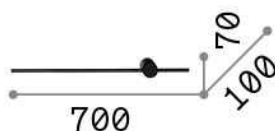

Información general

Interior - Lámpara de pared

Ean	8021696285115
Artículo	ESSENCE AP D070 BIANCO
Instalación	Lámpara de pared
Garantía	5 years
Peso bruto	1.36 kg
Volumen	0.020482 m ³

Información técnica

Información de la fuente

Fuente integrada	Integrated LED module
Fuente reemplazable	No
Poder	LED 12,5 W
Emisiones	Indirect
Consumo máximo	max 12,50 W
Características LED	LED SMD
CCT LED	3000 K
Duración LED (t. 25°C)	30000 h
CRI	> 80
Flujo del haz de luz	1650 lm
Luz útil	1320 lm
Riesgo fotobiológico	1
Bombilla incluida	1 - E14 OLIVA 4W 3000K CRI80 SATIN