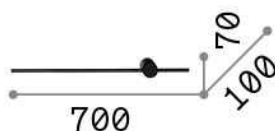

Información de la fuente

Fuente integrada	Integrated LED module
Fuente reemplazable	No
Poder	LED 12,5 W
Emisiones	Indirect
Consumo máximo	max 12,50 W
Características LED	LED SMD
CCT LED	3000 K
Duración LED (t. 25°C)	30000 h
CRI	> 80
Flujo del haz de luz	1650 lm
Luz útil	1320 lm
Riesgo fotobiológico	1
Bombilla incluida	1 - E14 OLIVA 4W 3000K CRI80 SATIN