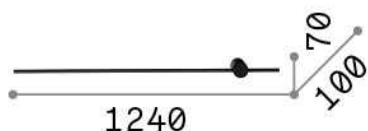

Información general

Interior - Lámpara de pared

Ean	8021696285108
Artículo	ESSENCE AP D124 NERO
Instalación	Lámpara de pared
Garantía	5 years
Peso bruto	1.52 kg
Volumen	0.016254 m ³

Información técnica

Peso neto	1.04 kg
Clase de aislamiento	II
Índice de protección	IP20
Cumplimiento	CE
Temperatura de funcionamiento	0° ~ +40 °C
Dimmer	NO, On-Off
Salida de potencia	220-240 V AC 50 Hz
Fuente de alimentación	In-built, included Replaceable (by qualified operators only), electronic
Ajustabilidad	orizz. 0°-358°

Información de la fuente

Fuente integrada	Integrated LED module
Fuente reemplazable	No
Poder	LED 20 W
Emisiones	Indirect
Consumo máximo	max 20,00 W
Características LED	LED SMD
CCT LED	3000 K
Duración LED (t. 25°C)	30000 h
CRI	> 80
Flujo del haz de luz	2650 lm
Luz útil	2130 lm
Riesgo fotobiológico	1
Bombilla incluida	1 - E14 OLIVA 4W 3000K CRI80 SATIN