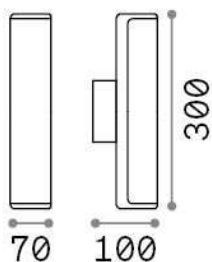

### Exterior - Lámpara de pared

<b>Ean</b>	8021696319810
<b>Artículo</b>	ETERE AP BIANCO 3000K
<b>Instalación</b>	Lámpara de pared
<b>Garantía</b>	5 years
<b>Peso bruto</b>	0.7 kg
<b>Volumen</b>	0.002733 m³

## Información técnica

<b>Peso neto</b>	0.59 kg
<b>Clase de aislamiento</b>	I
<b>Índice de protección</b>	IP44
<b>Cumplimiento</b>	CE
<b>Temperatura de funcionamiento</b>	-15° ~ +45 °C
<b>Dimmer</b>	NO, On-Off
<b>Salida de potencia</b>	220-240 V AC 50/60 Hz
<b>Fuente de alimentación</b>	In-built, included Replaceable (by qualified operators only), electronic

## Información de la fuente

<b>Fuente integrada</b>	Integrated LED module
<b>Fuente reemplazable</b>	No
<b>Poder</b>	9,5 W
<b>Emisiones</b>	Direct
<b>Consumo máximo</b>	max 9,50 W
<b>Características LED</b>	LED SMD
<b>CCT LED</b>	3000 K
<b>Duración LED (t. 25°C)</b>	25000 h
<b>CRI</b>	> 80
<b>Ángulo del haz de luz</b>	-
<b>Flujo del haz de luz</b>	1150 lm
<b>Luz útil</b>	850 lm