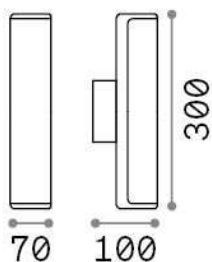

### Exterior - Lámpara de pared

<b>Ean</b>	8021696322209
<b>Artículo</b>	ETERE AP NERO 4000K
<b>Instalación</b>	Lámpara de pared
<b>Garantía</b>	5 years
<b>Peso bruto</b>	0.7 kg
<b>Volumen</b>	0.002733 m³

## Información técnica

<b>Peso neto</b>	0.59 kg
<b>Clase de aislamiento</b>	I
<b>Índice de protección</b>	IP44
<b>Cumplimiento</b>	CE
<b>Temperatura de funcionamiento</b>	-15° ~ +45 °C
<b>Dimmer</b>	NO, On-Off
<b>Salida de potencia</b>	220-240 V AC 50/60 Hz
<b>Fuente de alimentación</b>	In-built, included Replaceable (by qualified operators only), electronic

## Información de la fuente

<b>Fuente integrada</b>	Integrated LED module
<b>Fuente reemplazable</b>	No
<b>Poder</b>	9,5 W
<b>Emisiones</b>	Direct
<b>Consumo máximo</b>	max 9,50 W
<b>Características LED</b>	LED SMD
<b>CCT LED</b>	4000 K
<b>Duración LED (t. 25°C)</b>	25000 h
<b>CRI</b>	> 80
<b>Ángulo del haz de luz</b>	-
<b>Flujo del haz de luz</b>	1350 lm
<b>Luz útil</b>	990 lm