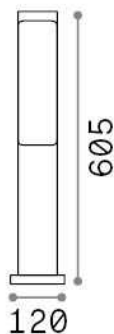

Información general

Exterior - Lámparas de suelo

Ean	8021696319827
Artículo	ETERE PT BIANCO 3000K
Instalación	Lámparas de suelo
Garantía	5 years
Peso bruto	1.25 kg
Volumen	0.010309 m ³

Información técnica

Peso neto	1.1 kg
Clase de aislamiento	I
Índice de protección	IP44
Cumplimiento	CE
Temperatura de funcionamiento	-15° ~ +45 °C
Dimmer	NO, On-Off
Salida de potencia	220-240 V AC 50/60 Hz
Fuente de alimentación	In-built, included Replaceable (by qualified operators only), electronic

Información de la fuente

Fuente integrada	Integrated LED module
Fuente reemplazable	No
Poder	9,5 W
Emisiones	Direct
Consumo máximo	max 9,50 W
Características LED	LED SMD
CCT LED	3000 K
Duración LED (t. 25°C)	25000 h
CRI	> 80
Ángulo del haz de luz	-
Flujo del haz de luz	1150 lm
Luz útil	850 lm