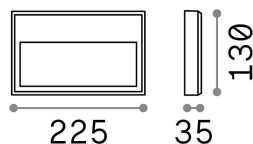

Información general

Exterior - Lámpara de pared

Ean	8021696250854
Artículo	FEBE-1 AP ANTRACITE 3000K
Instalación	Lámpara de pared
Garantía	5 years
Peso bruto	0.85 kg
Volumen	0.002016 m ³

Información técnica

Información de la fuente

Fuente integrada	Integrated LED module
Fuente reemplazable	No
Poder	6 W
Emisiones	Direct Asymmetrical
Consumo máximo	max 6,00 W
Características LED	LED SMD
CCT LED	3000 K
Duración LED (t. 25°C)	30000 h
CRI	> 80
Ángulo del haz de luz	-
Flujo del haz de luz	600 lm
Luz útil	140 lm
Riesgo fotobiológico	EXEMPT