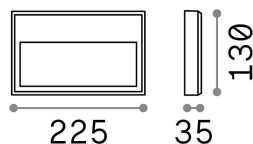

Información general

Exterior - Lámpara de pared

Ean	8021696268347
Artículo	FEBE-1 AP BIANCO 3000K
Instalación	Lámpara de pared
Garantía	5 years
Peso bruto	0.85 kg
Volumen	0.002016 m ³

Información técnica

Información de la fuente

Fuente integrada	Integrated LED module
Fuente reemplazable	No
Poder	6 W
Emisiones	Direct Asymmetrical
Consumo máximo	max 6,00 W
Características LED	LED SMD
CCT LED	3000 K
Duración LED (t. 25°C)	30000 h
CRI	> 80
Ángulo del haz de luz	-
Flujo del haz de luz	600 lm
Luz útil	330 lm
Riesgo fotobiológico	EXEMPT