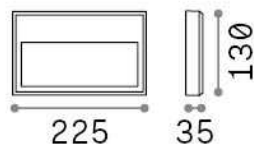

Información de la fuente

Fuente integrada	Integrated LED module
Fuente reemplazable	No
Poder	6 W
Emisiones	Direct Asymmetrical
Consumo máximo	max 6,00 W
Características LED	LED SMD
CCT LED	4000 K
Duración LED (t. 25°C)	30000 h
CRI	> 80
Ángulo del haz de luz	-
Flujo del haz de luz	630 lm
Luz útil	350 lm
Riesgo fotobiológico	EXEMPT